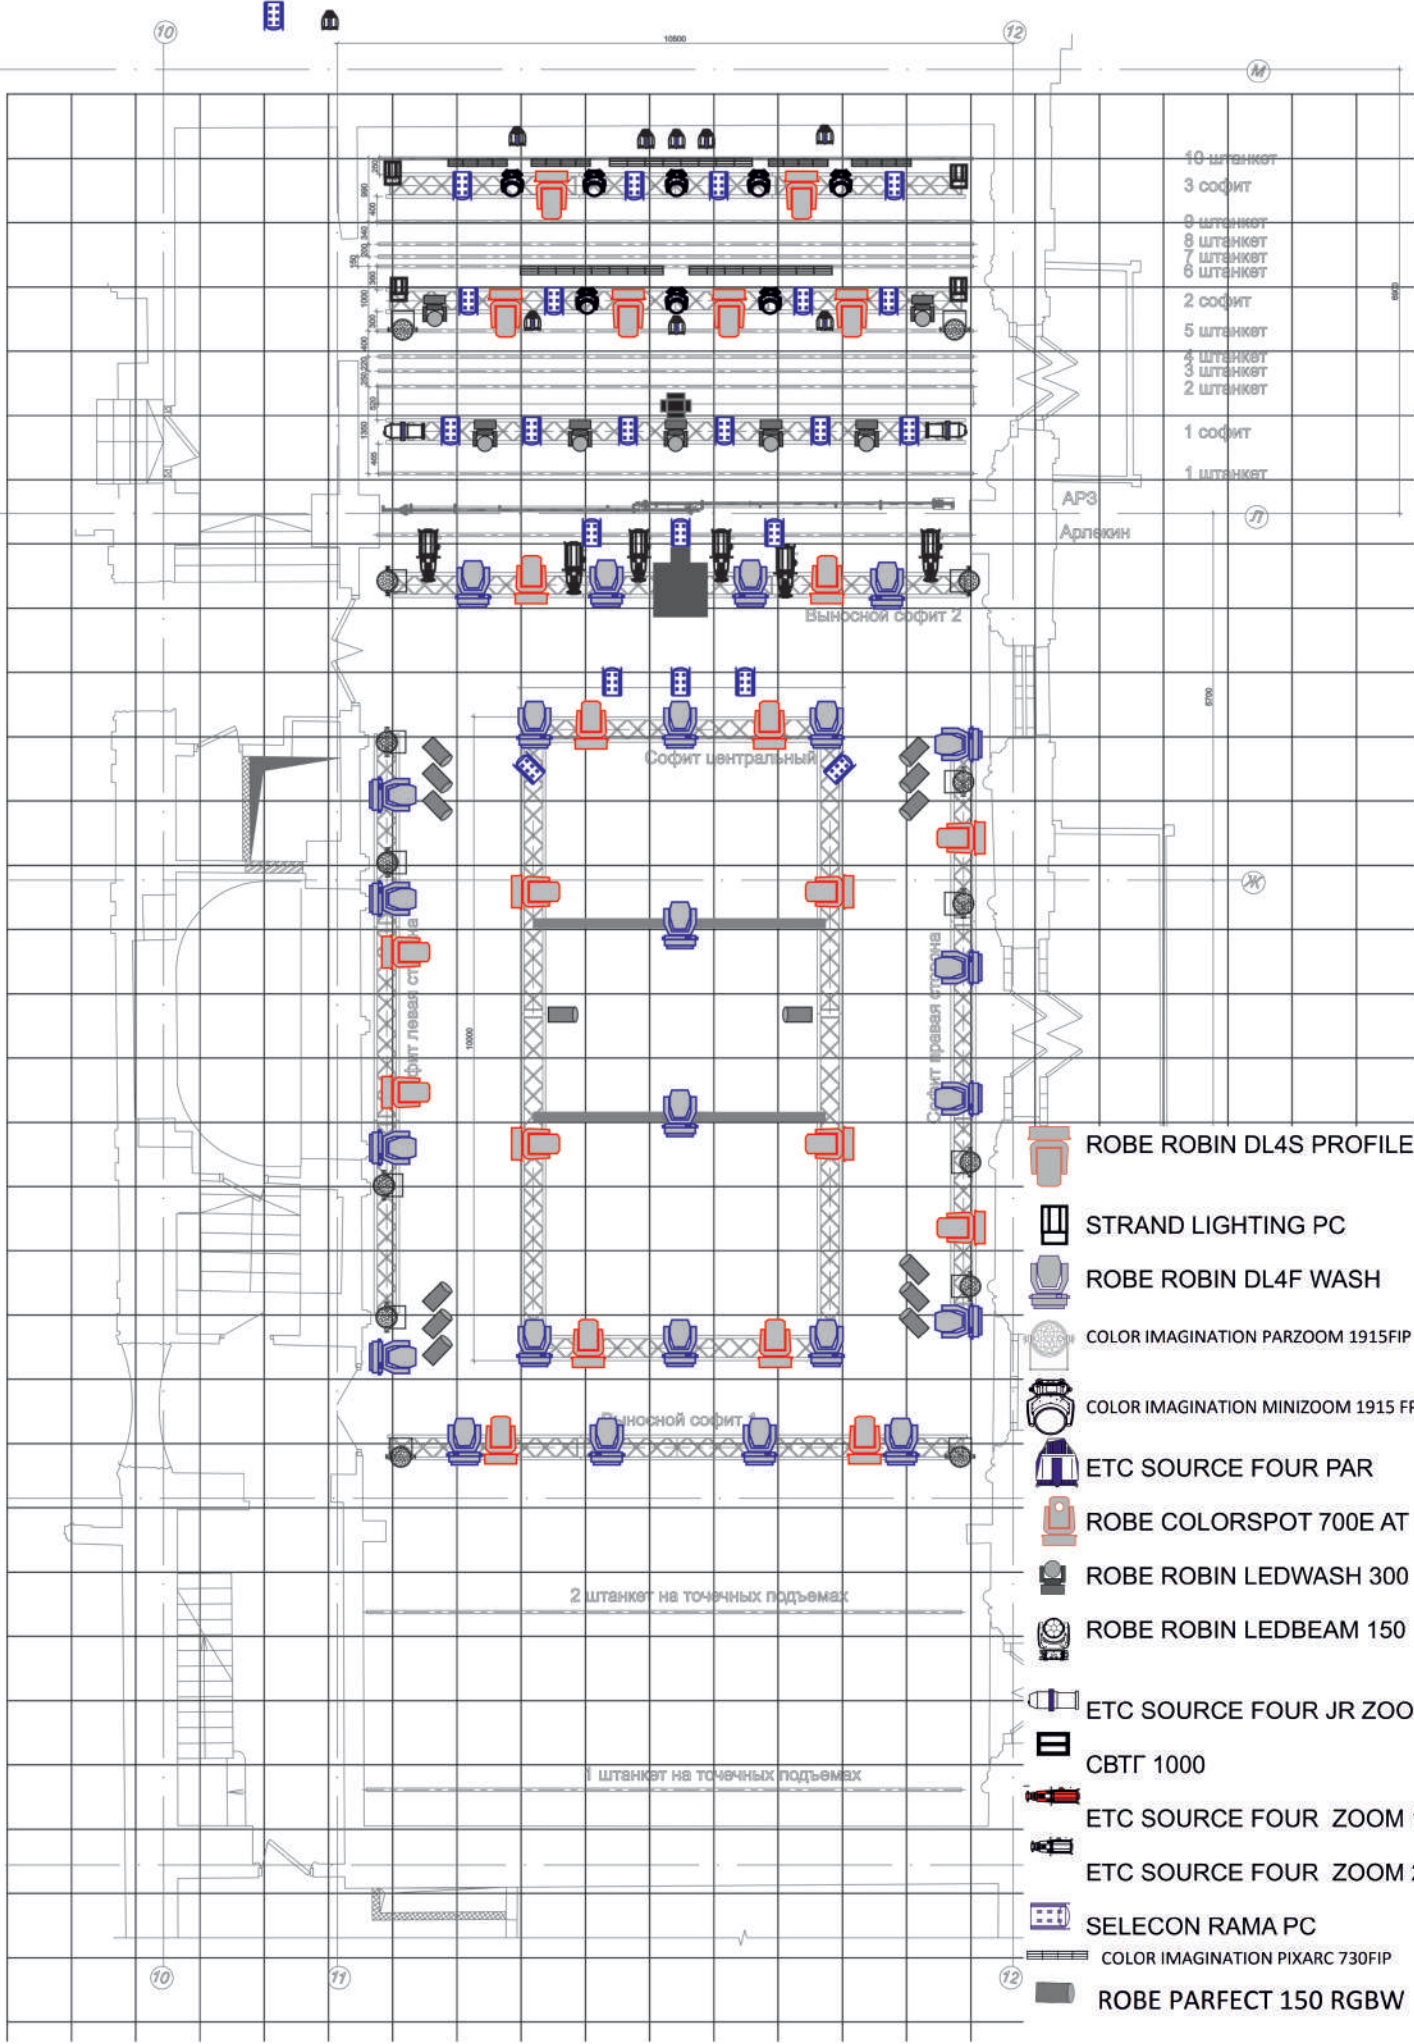

План 2 этажа

- 10 штанкет
- 3 софит
- 9 штанкет
- 8 штанкет
- 7 штанкет
- 6 штанкет
- 2 софит
- 5 штанкет
- 4 штанкет
- 3 штанкет
- 2 штанкет
- 1 софит
- 1 штанкет

АРЗ
Арлекин

Выносной софит 2

Софит центральный

Софит левая стена

Софит правая стена

Выносной софит

2 штанкет на точечных подъемах

1 штанкет на точечных подъемах

- ROBE ROBIN DL4S PROFILE
- STRAND LIGHTING PC
- ROBE ROBIN DL4F WASH
- COLOR IMAGINATION PARZOOM 1915FIP
- COLOR IMAGINATION MINIZOOM 1915 FP
- ETC SOURCE FOUR PAR
- ROBE COLORSPOT 700E AT
- ROBE ROBIN LEDWASH 300
- ROBE ROBIN LEDBEAM 150
- ETC SOURCE FOUR JR ZOOM 25-50
- CBTT 1000
- ETC SOURCE FOUR ZOOM 15-30
- ETC SOURCE FOUR ZOOM 25-50
- SELECON RAMA PC
- COLOR IMAGINATION PIXARC 730FIP
- ROBE PERFECT 150 RGBW